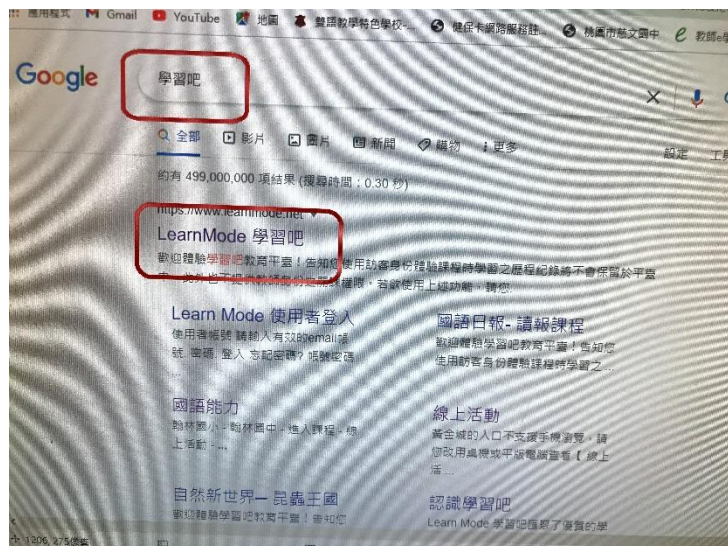

停課期間，請學生進行線上平台自主學習。

登入方式，請參考方法如下：

- 1.利用關鍵字「學習吧」，進入「LearnMode 學習吧」網頁。
- 2.點選右上方「登入」。
- 3.點選左側中間的「切換附屬帳號」。
- 4.輸入帳號、密碼。
- 5.即可登入進行課程。

目前不太容易登入，可能是因為太多人使用。請再試試。

請每位學生在 5/19(三)晚上之前至少登入一次，並進行課程學習。

老師這邊會查看學生的學習歷程。