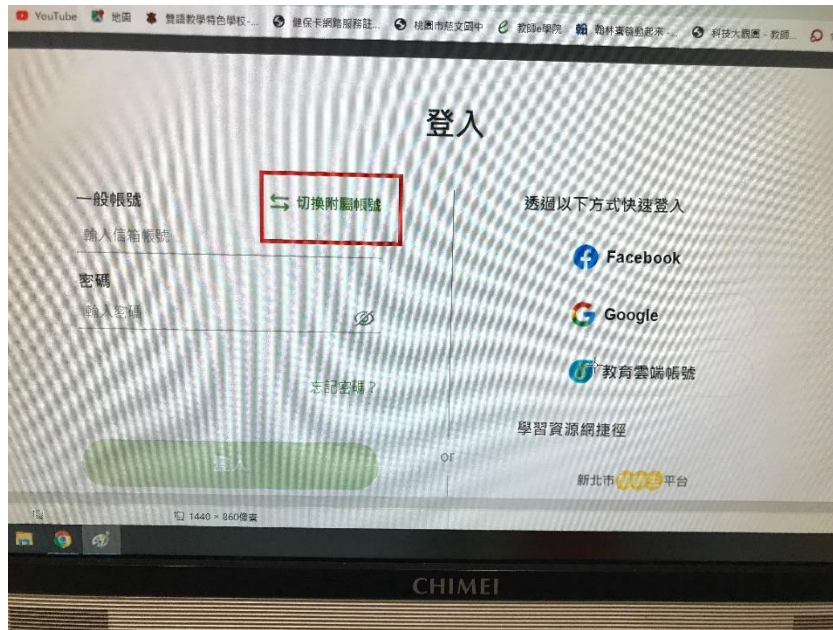

停課期間，請學生進行線上平台自主學習。

登入方式，請參考方法如下：

- 1.利用關鍵字「學習吧」，進入「LearnMode 學習吧」網頁。
- 2.點選右上方「登入」。
- 3.點選左側中間的「切換附屬帳號」。
- 4.輸入帳號、密碼。
- 5.即可登入進行課程。

目前不太容易登入，可能是因為太多人使用。請再試試。

請每位學生在 5/19(三)晚上之前至少登入一次，並進行課程學習。

老師這邊會查看學生的學習歷程。