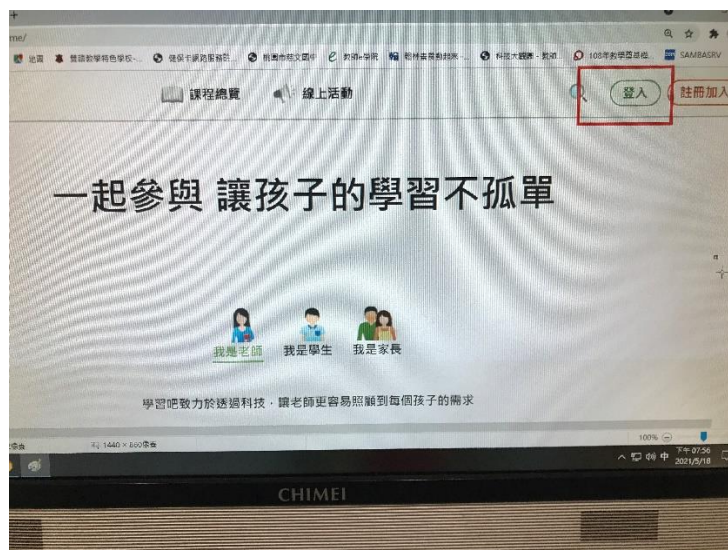

停課期間，請學生進行線上平台自主學習。

登入方式，請參考方法如下：

- 1.利用關鍵字「學習吧」，進入「LearnMode 學習吧」網頁。
- 2.點選右上方「登入」。
- 3.點選左側中間的「切換附屬帳號」。
- 4.輸入帳號、密碼。
- 5.即可登入進行課程。

目前不太容易登入，可能是因為太多人使用。請再試試。

請每位學生在 5/19(三)晚上之前至少登入一次，並進行課程學習。

老師這邊會查看學生的學習歷程。