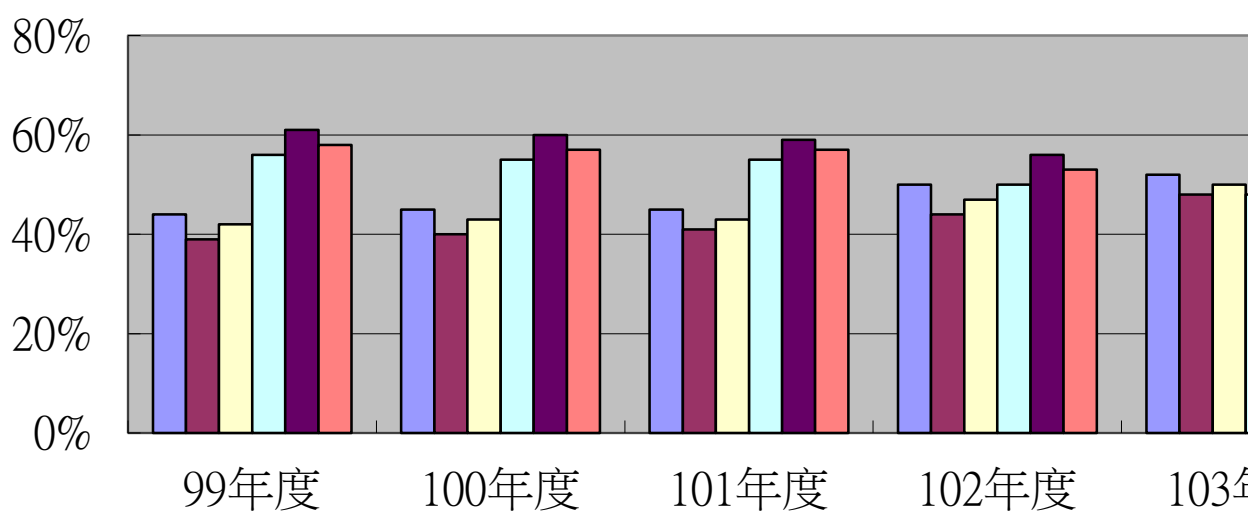

崇學國小99-103學年度全校學生視力正常及視力不

項目	視力正常比率		視力正常平均比率	視力不 男
	男	女		
99年度	44%	39%	42%	56%
100年度	45%	40%	43%	55%
101年度	45%	41%	43%	55%
102年度	50%	44%	47%	50%
103年度	52%	48%	50%	48%

全校視力正常及不良比率比較圖

良比率統計表

良比率	視力不良平均比率
女	
61%	58%
60%	57%
59%	57%
56%	53%
52%	50%

年度