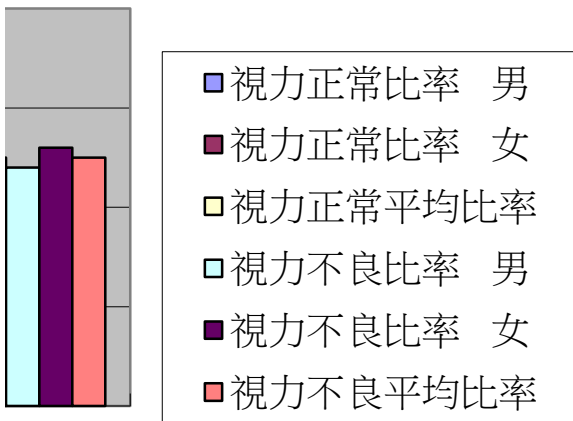

崇學國小99-103學年度全校學生視力正常及視力不

項目	視力正常比率		視力正常平均比率	視力不 男
	男	女		
99年度	44%	39%	42%	56%
100年度	45%	40%	43%	55%
101年度	45%	41%	43%	55%
102年度	50%	44%	47%	50%
103年度	52%	48%	50%	48%

全校視力正常及不良比率比較圖

良比率統計表

良比率	視力不良平均比率
女	
61%	58%
60%	57%
59%	57%
56%	53%
52%	50%