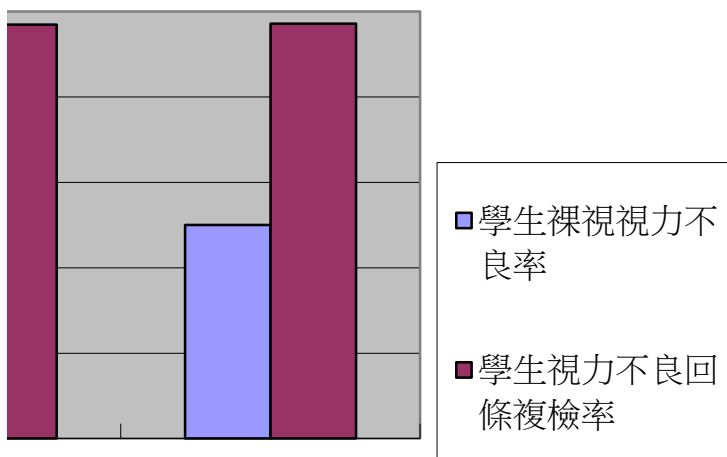

崇學國小99-103學年度全校學生視力不良率及矯治率統計

項目	99學年度 第一學期	100學年度 第一學期	101學年度 第一學期	102學年度 第一學期
學生裸視視力 不良率	58%	57%	57%	53%
學生視力不良 回條複檢率	95%	96%	96%	96.99%

全校學生視力不良率及矯治

表

103學年度 第  
一學期

50%

97.2%

率比較圖

年度 103學年度  
時期 第一學期