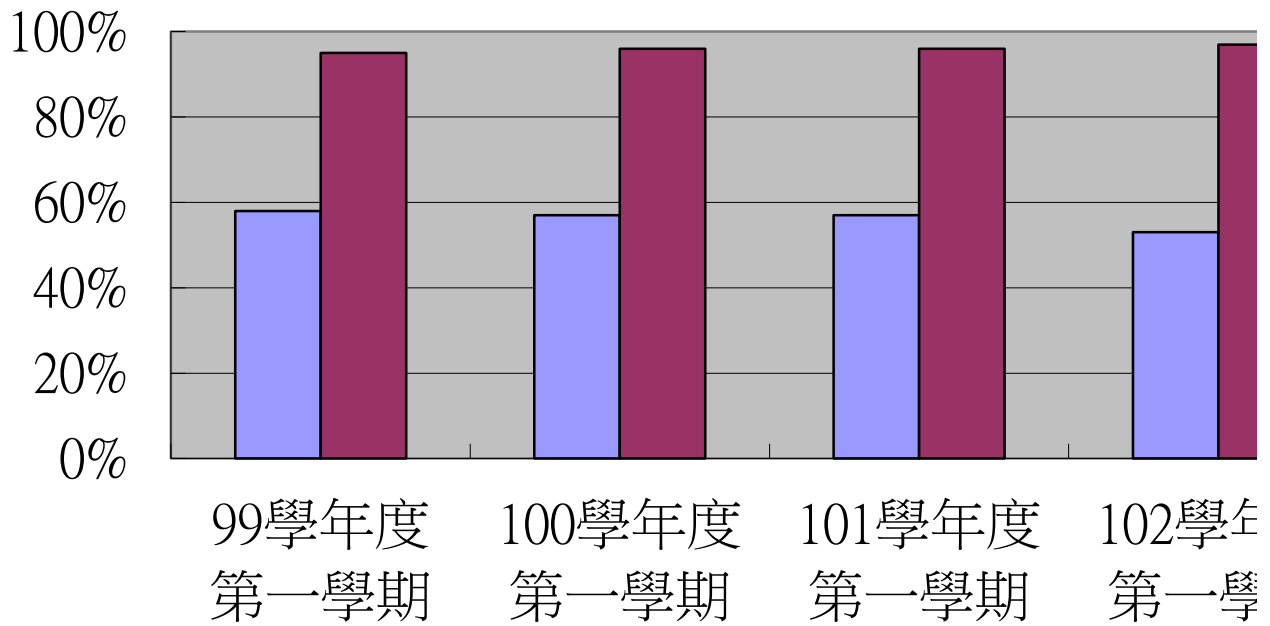

崇學國小99-103學年度全校學生視力不良率及矯治率統計

項目	99學年度 第一學期	100學年度 第一學期	101學年度 第一學期	102學年度 第一學期
學生裸視視力 不良率	58%	57%	57%	53%
學生視力不良 回條複檢率	95%	96%	96%	96.99%

全校學生視力不良率及矯治

表

103學年度 第  
一學期

50%

97.2%

率比較圖

年度 103學年度  
時期 第一學期