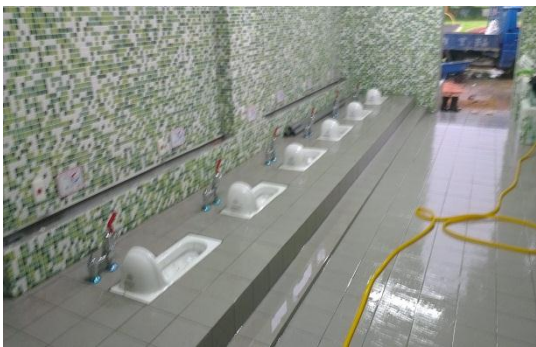

## 校園環境管理成效

地坪整繕路平坦

定期割草少蚊蟲

廁所踩水器更新為二段式踩水閥

斜屋頂修繕前的狀況

斜屋頂修繕後的狀況

廁所修繕前的狀況

廁所修繕後的狀況

屋頂修繕前的狀況

屋頂修繕後的狀況

水塔清洗保水質

加裝循環扇空氣好流通