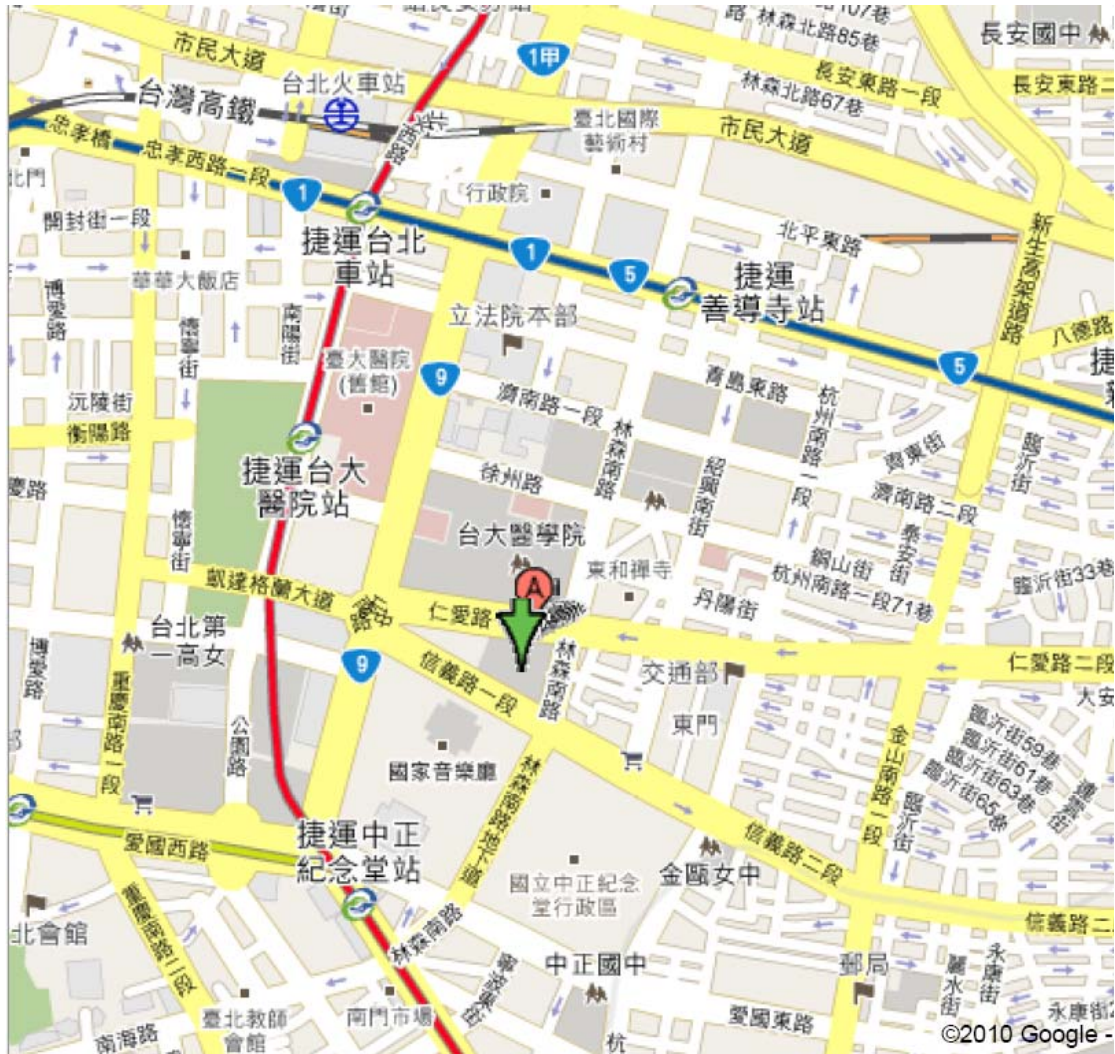

競賽地點交通資訊

臺北體育館

地址：10553 臺北市山區南京東路4段10號

◎如何利用公車系統到達

北寧路口站： 0 東左、46、69、248、266 正、279、282 正、282 副、289、306、307、311 綠、311 紅、604、605、622 南京

寧安街口站： 277、605 快

臺北市體育處 33、262、285、292、630、905、906、909 站：

◎如何利用捷運系統到達

捷運：木柵線（中山國中 — 動物園），南京東路站。步行約 15 分鐘。

臺北市東門國小

地址：100 台北市中正區仁愛路一段2之4號

◎如何利用公車系統到達

信義路林森南路口：20、信義幹線、204、22：0南、237、15、22、249

仁愛路林森南路口：263、270、214

◎如何利用捷運系統到達

捷運：淡水線，中正紀念堂站。步行約10分鐘。