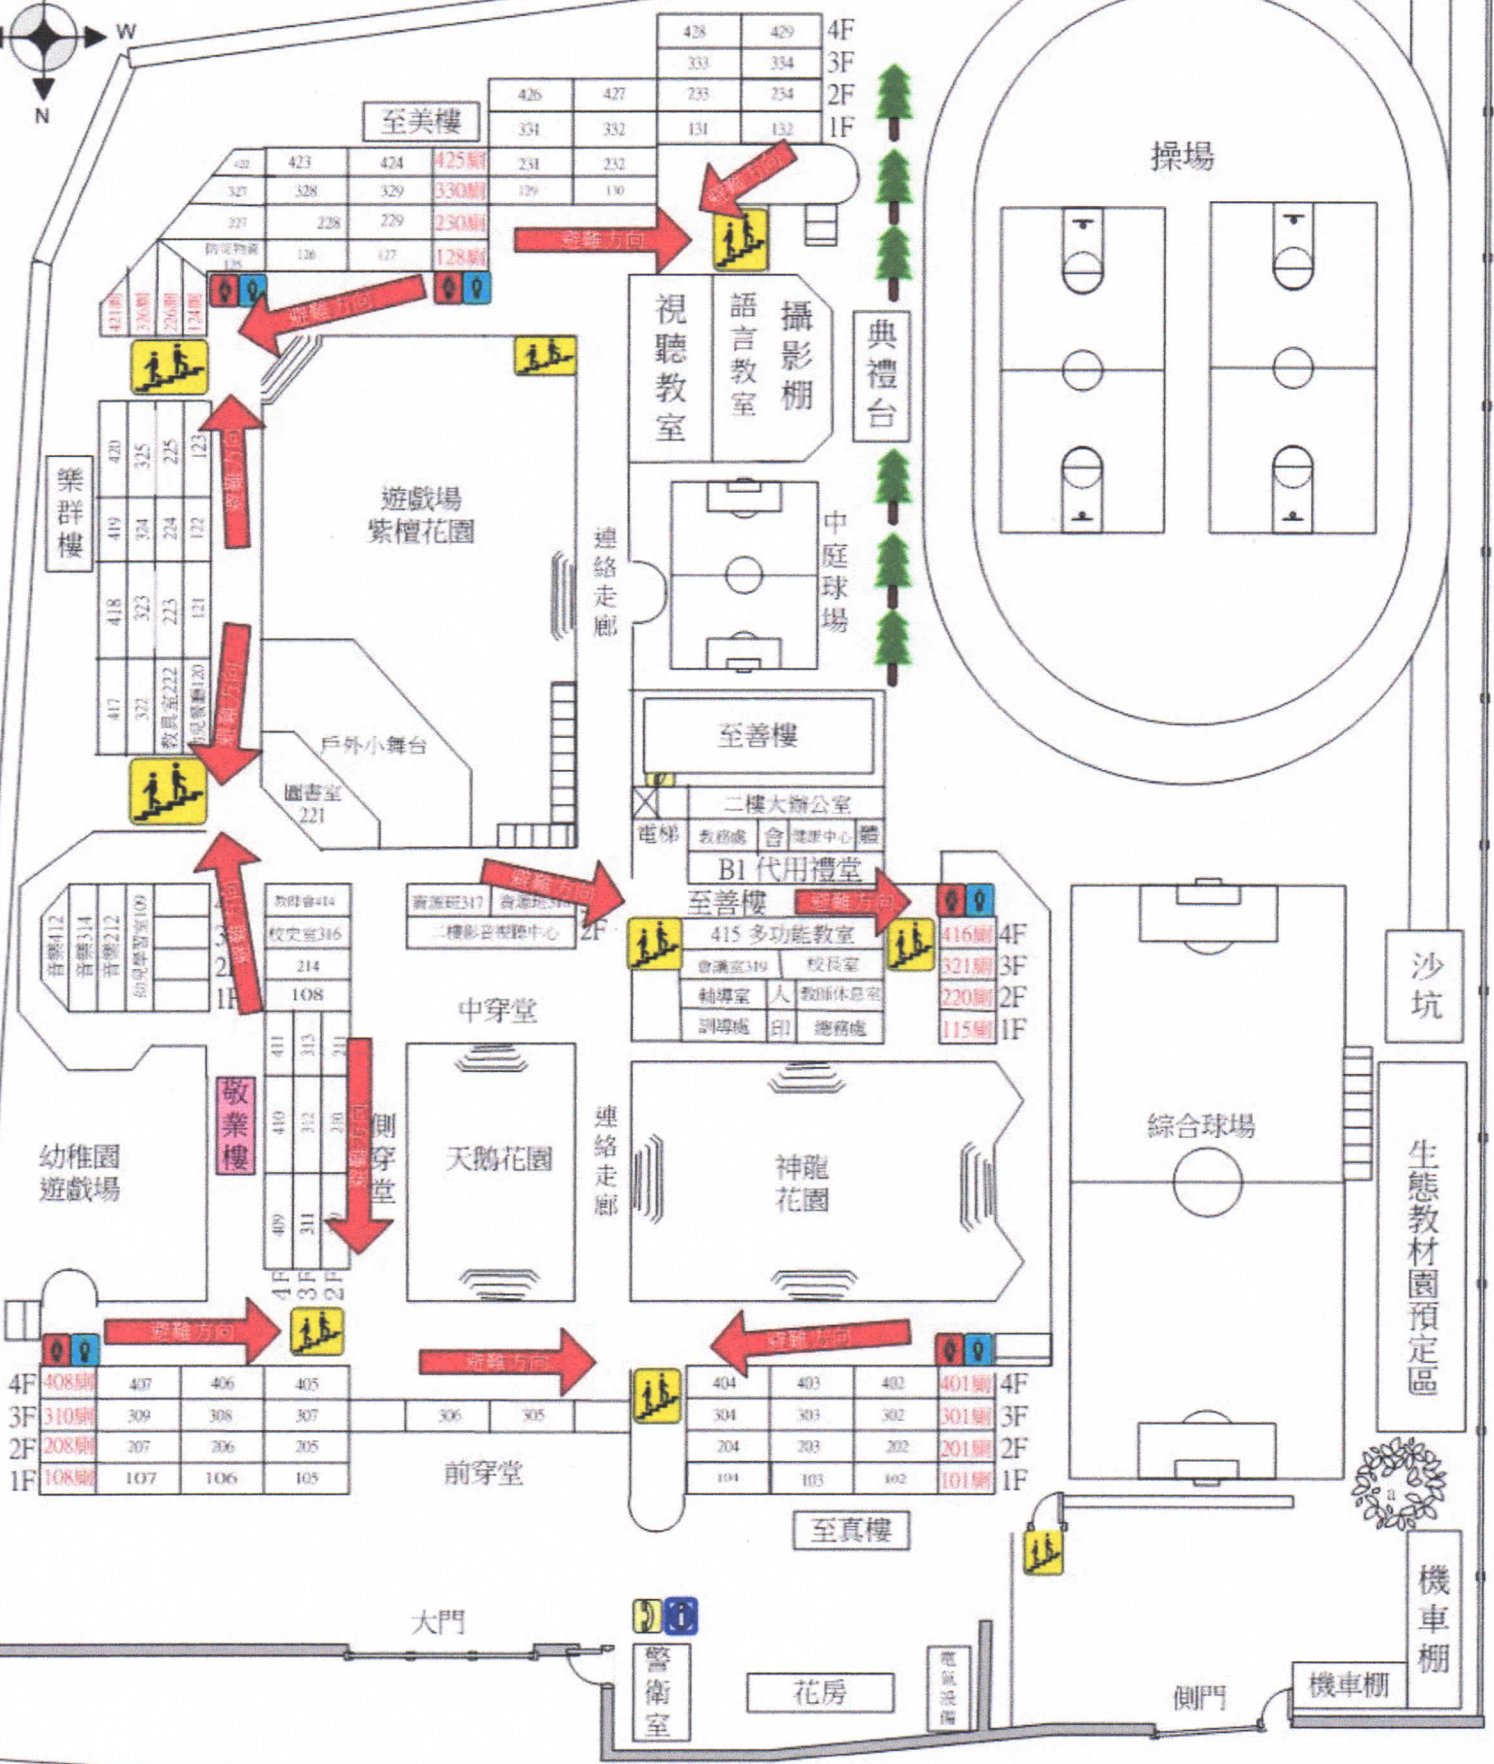

一樓避難方向(往二樓方向)

東新街118巷

一樓人員請依序前往二樓以上避難